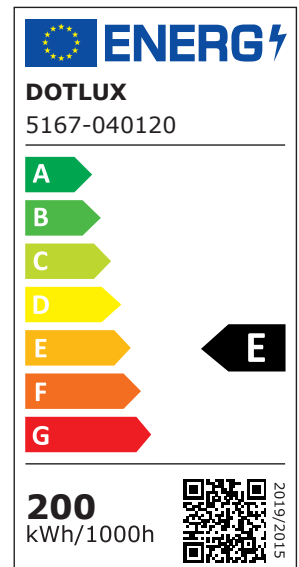

ARTIKEL NR. 5167-040120

DOTLUX LED-Strahler FLOOReco 200W 4000K

- Kostenoptimiertes Design für universelle Anwendungen
- Wasserfestes Gehäuse IP 66 mit effizientem Kühlungsdesign
- Inkl. 0,5 m Anschlusskabel H05RN-F

zur Artikelseite

GEWICHT IN KG	2.4
LEISTUNGS-AUFNAHME IN WATT	200
VERBRAUCH (KWH/1000H)	200
LICHTSTROM NETTO IN LUMEN	20000
LUMEN PRO WATT	100

ABMESSUNGEN

Länge: 366mm
Breite: 303mm
Höhe: 34mm

ABSTRAHLWINKEL	120°
DIMMBAR	nicht dimmbar
DREH- /SCHWENKBAR	Montagebügel 120° drehbar
ENABLED LIZENSIERTES PRODUKT	Ja
EINGANGSSPANNUNG	220-240 V AC
ENERGIEEFFIZIENZ 2019/2015	E
FARBTEMPERATUR IN KELVIN	4000
FARBWIEDERGABEINDEX	Ra > 75
FREQUENZBEREICH IN HERTZ	50/60
GARANTIE	2 Jahre
GEHÄUSEFARBE	schwarz
IK SCHUTZGRAD	IK06
KABELLÄNGE	50 cm
L/B WERT	L70/B50
NUTZLEBENSDAUER	ca. 30.000 h bei 25°C
LICHTFARBE	neutralweiß
MATERIAL DER ABDECKUNG	ESG-Sicherheitsglas
MATERIAL DES GEHÄUSES	Aluminium
POWER-FACTOR	0,9
IP-SCHUTZART	IP66
SCHUTZKLASSE	I
SPANNUNGSART	AC
TEMPERATURBEREICH	-30°C bis +45°C