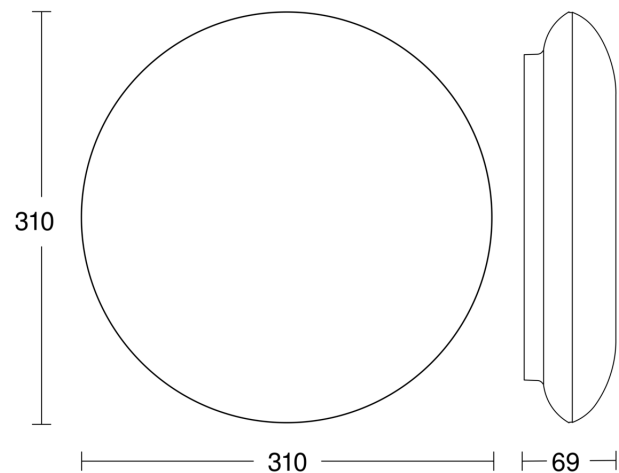

Maßzeichnung