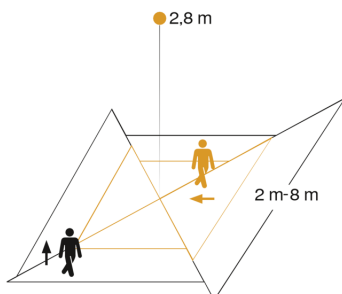

anthrazit
EAN 4007841 057602
Art.-Nr. 057602

Technische Daten

Abmessungen (Ø x H)	310 x 69 mm
Netzanschluss	220 – 240 V / 50 – 60 Hz
Sensortechnologie	Passiv Infrarot
Leistung	9,8 W
Eigenverbrauch	0,5 W
Vernetzung	Nein
Slavebetrieb einstellbar	Nein
gemessener Lichtstrom (360°)	1000 lm
Effizienz	100 lm/W
Gesamtprodukt Effizienz	102 lm/W
Farbtemperatur	3000 K
Farbabweichung LED	SDCM3
Farbwiedergabeindex	80-89
Mit Leuchtmittel	Ja, STEINEL LED-System
Leuchtmittel	LED nicht austauschbar
Lebensdauer LED (Max. °C)	50000 Std
Lebensdauer LED L70B50 (25°)	> 60000 Std
Sockel	Ohne
LED Kühlsystem	Passive Thermo Control
Mit Bewegungsmelder	Ja
Erfassungswinkel	360 °
Öffnungswinkel	180 °
segmentweise Ausblendung	Nein

Elektronische Skalierbarkeit	Nein
Mechanische Skalierbarkeit	Nein
Reichweite Radial	4 x 4 m (16 m²)
Reichweite Tangential	16 x 16 m (256 m²)
Dauerlicht	schaltbar, 4 h
Dämmerungsschalter	Ja
Dämmerungseinstellung	2 – 1000 lx
Zeiteinstellung	5 s – 30 Min.
Grundlichtfunktion	Ja
Grundlichtfunktion Zeit	10/30 Min., ganze Nacht
Softlichtstart	Ja
Schlagfestigkeit	IK07
Schutzart	IP54
Schutzklasse	II
Umgebungstemperatur	-20 – 35 °C
Werkstoff des Gehäuses	Kunststoff
Werkstoff der Abdeckung	Kunststoff strukturiert
Herstellergarantie	3 Jahre
Einstellungen via	Potis
Mit Fernbedienung	Nein
Montageort	Decke
Variante	anthrazit
VPE1, EAN	4007841057602

Sensorerfassungsbereich