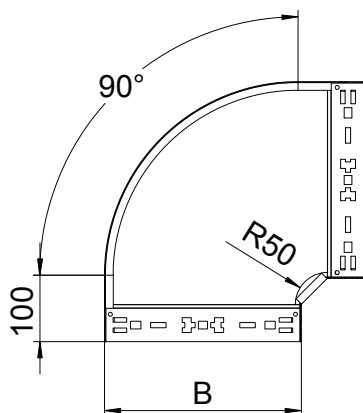

## 90°-Bogen Magic 60

Art.-Nr. 6041138

Bogen 90° mit Schnellverbindungs-System. Für alle Kabelrinentypen mit der Seitenhöhe 60 mm.

St	Stahl
FS	bandverzinkt

### Stammdaten

Art.-Nr.	6041138
Typ	RBM 90 640 FS
Bezeichnung 1	Bogen 90°
Bezeichnung 2	mit Schnellverbindung
Dimension	60x400
Werkstoff	Stahl
Werkstoff Kürzel	St
Oberfläche	bandverzinkt
Oberfläche nach DIN	DIN EN 10346
Oberfläche Kürzel	FS
Kleinste VK-Einheit (VG)	1,00 Stück
Gewicht	274,70 kg/100 St.

### Technische Daten

Breite	400,00 mm
Seitenhöhe	60,00 mm
Maß B	400,00 mm
Abbiegung (Winkel)	90°
Ausführung Verbinder	integrierter Verbinder
Blechstärke	1,25 mm
Abmessung	60x400 mm
Geeignet für Funktionserhalt	<input type="checkbox"/>
Montagelochung im Boden	<input type="checkbox"/>
NATO Lochbild	<input type="checkbox"/>
Richtungsänderung	horizontal
Rostfreier Stahl, gebeizt	<input type="checkbox"/>
Seitenlochung	<input type="checkbox"/>
Weitspann-Ausführung	<input type="checkbox"/>