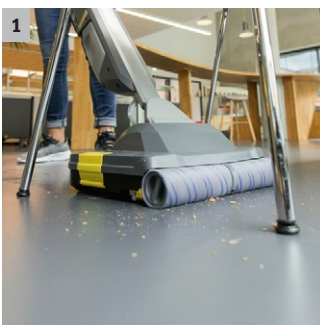

## BR 30/1 C Bp Pack 18/30

Ideal zur hygienischen Unterhaltsreinigung und Bodendesinfektion auf kleinen Flächen: die kompakte Akku-Scheuersaugmaschine BR 30/1 C Bp Pack mit Mikrofaser-Walzentechnik von Kärcher.