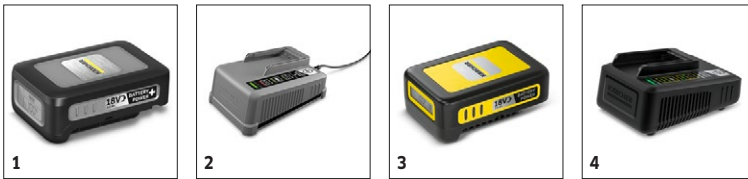

BR 30/1 C BP PACK 18/30

1.783-050.0

		Bestell-Nr.					Preis	Beschreibung	
Akkus									
Battery Power+ 18/30	1	2.445-042.0						Mit Real Time Technology via LC-Display: sehr leistungsfähiger Battery Power+ 18-Volt-Lithium-Ionen-Akku. Lange Laufzeit dank 3,0 Ah Kapazität. Mit Spannungsüberwachung und IPX5-Schutz.	■
Ladegeräte									
Schnellladegerät Battery Power+ 18/60	2	2.445-044.0						Schnellladegerät für alle 18 V Kärcher Battery Power- und Kärcher Battery Power+-Lithium-Akkus. 6 Ampere Ladestrom. Mit LED-Betriebszustandsanzeige. Geringer Stand-by-Verbrauch. Wandmontage.	■
Akkus									
Battery Power 18/25	3	2.445-034.0						18 V / 2,5 Ah Kärcher Battery Power-Wechselakku mit innovativer Real Time Technology inkl. LCD-Display zur Anzeige des Akkuzustands. Geeignet für den Einsatz in allen Geräten der 18 V Kärcher Akkuplattform.	□
Ladegeräte									
Schnellladegerät Battery Power 18 V	4	2.445-032.0						Das Schnellladegerät lädt den 18 V / 2,5 Ah Kärcher Battery Power-Wechselakku in nur 44 Minuten zu 80 % auf und kann für alle Akkus der 18 V Kärcher Akkuplattform verwendet werden.	□

■ Im Lieferumfang enthalten. □ Mögliches Zubehör.