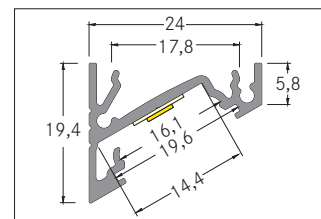

BB-Anbau-Eckprofil

Artikel-Nr. 53385261

BB-Anbau-Eckprofil. Zur optimalen Befestigung des Profiles eignen sich die Halter 53040000. In Verbindung mit den Profilabdeckungen 53489071 53489072 53489073 53489001 53489002 53489003 kann sowohl ein zusätzlicher mechanischer Schutz als auch eine optimale Lichtverteilung erreicht werden. Das zugehörige Endkappen-Set steht unter 53037260 zur Verfügung. Montageart: Anbauprofil, Material: Aluminium, Abmessung Profil: L: 1000 mm x B: 24 mm x H: 19,4 mm .

Artikel-Nr.	53385261
Stand:	28.06.2021 14:43

Länge	1000 mm
Material	Aluminium

Breite	24 mm
Höhe	19,4 mm