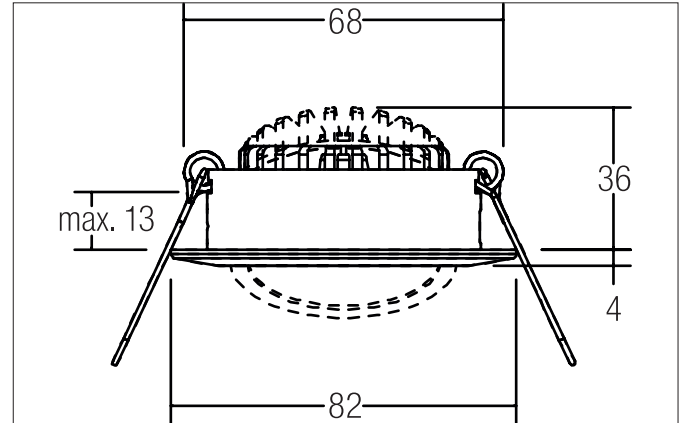

**BB03 LED-Einbaustrahler, schaltbar**  
 Artikel-Nr. 38363073

Licht.  
 Für Generationen.

**Ausschreibungstext**  
 Rundes LED-Einbaustrahler, schaltbar, Werkzeugloser Deckeneinbau mittels Einbaufedern. Deckenausschnitt Ø 68 mm, Einbautiefe 36 mm, Außendurchmesser 82 mm, Gewicht 0,132 kg, Reflektor silber mit rotationssymmetrisch tief-breit-strahlender Lichtstärkeverteilung. Bemessungslichtstrom 640 lm, Bemessungsleistung 6 W, Leuchten-Lichtausbeute 107 lm/W, Lichtfarbe warmweiß, ähnlichste Farbtemperatur (CCT) 3.000 K, allgemeiner Farbwiedergabeindex CRI > 80, Gehäusewerkstoff: Aluminium / Kunststoff, Farbe: weiß, Zulässige Umgebungstemperatur (ta): -20 °C - +25 °C, Schutzklasse (EN 61140): II, Schutzart (DIN EN 60529): IP20. Mit elektronischem Betriebsgerät, schaltbar. Das Produkt erfüllt die grundlegenden Anforderungen der anwendbaren EU-Richtlinien und des Produktsicherheitsgesetzes und trägt die CE-Kennzeichnung.

Artikeldaten	
Artikel-Nr.	38363073
GTIN	4251433916666
Serienname	BB03
Kurzbeschreibung	LED-Einbaustrahler, schaltbar
Material	Aluminium / Kunststoff
Farbe	weiß
Form	rund
Außendurchmesser	82 mm
Einbaudurchmesser	68 mm
Einbautiefe	36 mm
Nettogewicht	0,132 kg

Logistische Daten	
Bruttogewicht	0,17 kg
Breite Verpackung	75 mm
Höhe Verpackung	95 mm
Länge Verpackung	95 mm