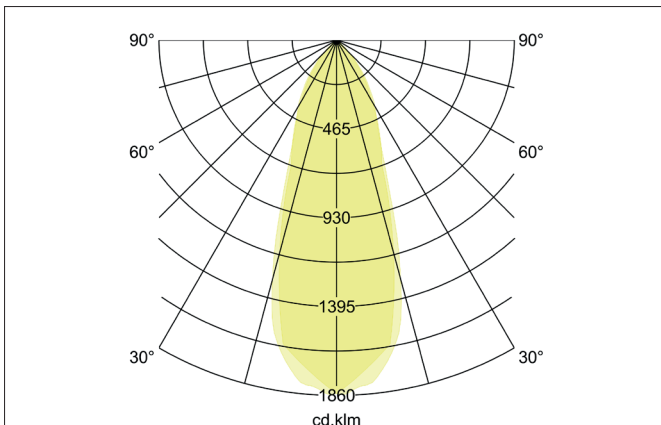

**BB03 LED-Einbaustrahler, schaltbar**  
 Artikel-Nr. 38363073

Licht.  
 Für Generationen.

**Ausschreibungstext**  
 Rundes LED-Einbaustrahler, schaltbar, Werkzeugloser Deckeneinbau mittels Einbaufedern. Deckenausschnitt Ø 68 mm, Einbautiefe 36 mm, Außendurchmesser 82 mm, Gewicht 0,132 kg, Reflektor silber mit rotationssymmetrisch tief-breit-strahlender Lichtstärkeverteilung. Bemessungslichtstrom 640 lm, Bemessungsleistung 6 W, Leuchten-Lichtausbeute 107 lm/W, Lichtfarbe warmweiß, ähnlichste Farbtemperatur (CCT) 3.000 K, allgemeiner Farbwiedergabeindex CRI > 80, Gehäusewerkstoff: Aluminium / Kunststoff, Farbe: weiß, Zulässige Umgebungstemperatur (ta): -20 °C - +25 °C, Schutzklasse (EN 61140): II, Schutzart (DIN EN 60529): IP20. Mit elektronischem Betriebsgerät, schaltbar. Das Produkt erfüllt die grundlegenden Anforderungen der anwendbaren EU-Richtlinien und des Produktsicherheitsgesetzes und trägt die CE-Kennzeichnung.

Artikeldaten	
Artikel-Nr.	38363073
GTIN	4251433916666
Serienname	BB03
Kurzbeschreibung	LED-Einbaustrahler, schaltbar
Material	Aluminium / Kunststoff
Farbe	weiß
Form	rund
Außendurchmesser	82 mm
Einbaudurchmesser	68 mm
Einbautiefe	36 mm
Nettogewicht	0,132 kg