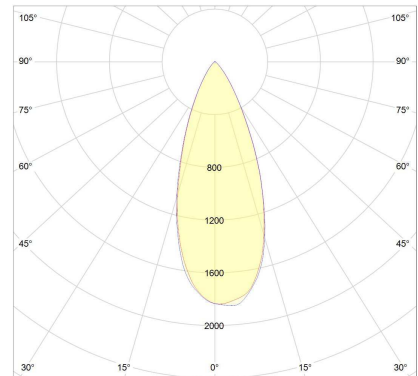

Datenblatt zum Artikel

LED-Downlight CIRCLEmini 2700K 3W - Sehr geringe Einbautiefe -

ArtNr.: 2775

- Perfekt für Sanierungen wegen der geringen Einbautiefe und großen Abdeckung
 - Treiber und Modul einzeln ersetzbar mit verriegelbarer Schnell-Steckverbindung
 - Wartungsfreundliche, modulare Systemkomponenten
 - Natürliches Farbempfinden dank des extra hohen CRI-Wertes > 92
 - Diese Leuchte kann für den Einsatz als Notbeleuchtung erweitert werden.
- (Das Akku-Kit Zubehör wird benötigt)

Abmessungen Höhe in mm: 31

Durchmesser in mm: 75

Leistungsaufnahme in W: 3

Lichtstrom netto in Lumen: 280

Verbrauch kWh/1000 h: 3

Abstrahlwinkel: 38°

Dimmbar: netzteilabhängig

Dreh- /Schwenkbar: nicht schwenkbar