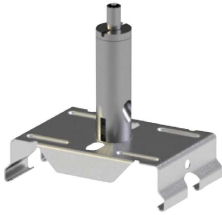

Datenblatt zum Artikel

Deckenmontage Seil (Seillänge 2m) LINEAselect

ArtNr.: 3295

Abmessung Länge in mm: 36
Abmessungen Breite in mm: 57
Abmessungen Höhe in mm: 15

Kabellänge: 200 cm
Material: Stahl
Gewicht: 0.05 kg