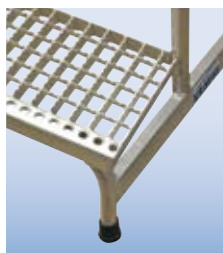

STABILO®
Professional

MontageTritt mit Gitterroststufen

Der robuste und bewährte Aluminium-Montagetritt mit tiefen, rutschhemmenden Gitterroststufen und großer Plattform eignet sich hervorragend für alle feuchten und öligen Arbeitsumgebungen.

- + Noch mehr Sicherheit durch gezahnte Aluminium-Gitterroststufen
- + Die Alu-Gitterroststufen erfüllen die höchste Anforderung an die Rutschhemmung – Bewertungsgruppe R 13 gemäß DGUV Regel 108-003 bzw. DIN 51130
- + Obere Standfläche: 520 x 305 mm
- + Stufentiefe: 240 mm
- + Stabile, verschweißte Alu-Rohrkonstruktion
- + Speziell ausgeformte Stufen-Vorderkanten sorgen für einen sicheren Aufstieg und Stand
- + Rutschhemmende Fußkappen

Ersatzteile/Zubehör:

- + Fußkappen (4 Stück) Art.-No. 212405
- + Ableitfähige Fußkappen (4 Stück) Art.-No. 805171
- + Höhenverstellbare Fußplatten mit Gummiauflage (4 Stück) Art.-No. 805133

Höhenverstellbare Fußplatte als Sicherheitszubehör erhältlich