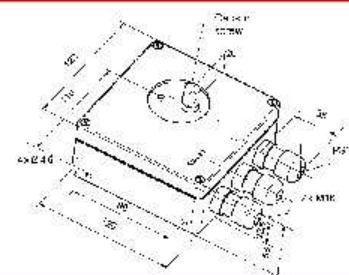

* Fernfühler siehe Seiten 53-54 | Remote sensors see pages 53-54

☉ Ansteuerung über externe Schaltuhr | ☉ Operated via external timer

Schaltzeichnung | Wiring diagram

UTR 20 / 60 / 100 / 160

Maße | Dimensions