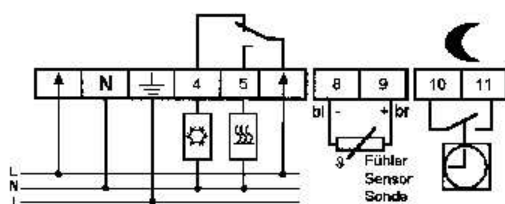

When ordering always two positions are to be indicated, controller and sensor*

Allgemeine technische Daten | General technical data

Bestellbez. Type	UTR 20	UTR 60	UTR 100	UTR 160
Artikel-Nr. Article No.	0524 72 143 094	0524 72 141 894	0524 72 143 294	0524 72 143 394
Temperaturbereich Temperature range	-40 ... 20°C	0 ... 60°C	40 ... 100°C	100 ... 160°C
Kontakt (Relais) Contact (Relay)	1 Wechsler, potentialfrei 1 change-over, voltage free			
Betriebsspannung Operating voltage	230 V AC, 48 ... 62 Hz			
Schaltstrom Switching current	16 (4) A			
Schalttemperaturdifferenz (Einstellbar unter dem Deckel) Switching differential (adjustable under cover)	~ $\pm 0,5 - 5$ K ($T \leq 100^\circ\text{C}$) ~ $\pm 0,5 - 10$ K ($T \geq 100^\circ\text{C}$)			
Temperaturabsenkung Temperature set-back	~ 5 K, fest ☉ ~ 5 K, fixed ☉			
Anzeigelampen Indicator lamps	Relais AN / Fühlerbruch relay ON / sensor failure			
Schutzart/Schutzklasse Protection class of housing	IP 65 nach EN 60 529 IP 65 according to EN 60 529			
Umgebungstemperatur Ambient temperature	-20 ... 50°C			

* Fernfühler siehe Seiten 53-54 | Remote sensors see pages 53-54

☉ Ansteuerung über externe Schaltuhr | ☉ Operated via external timer

Schaltzeichnung | Wiring diagram

UTR 20 / 60 / 100 / 160

Maße | Dimensions